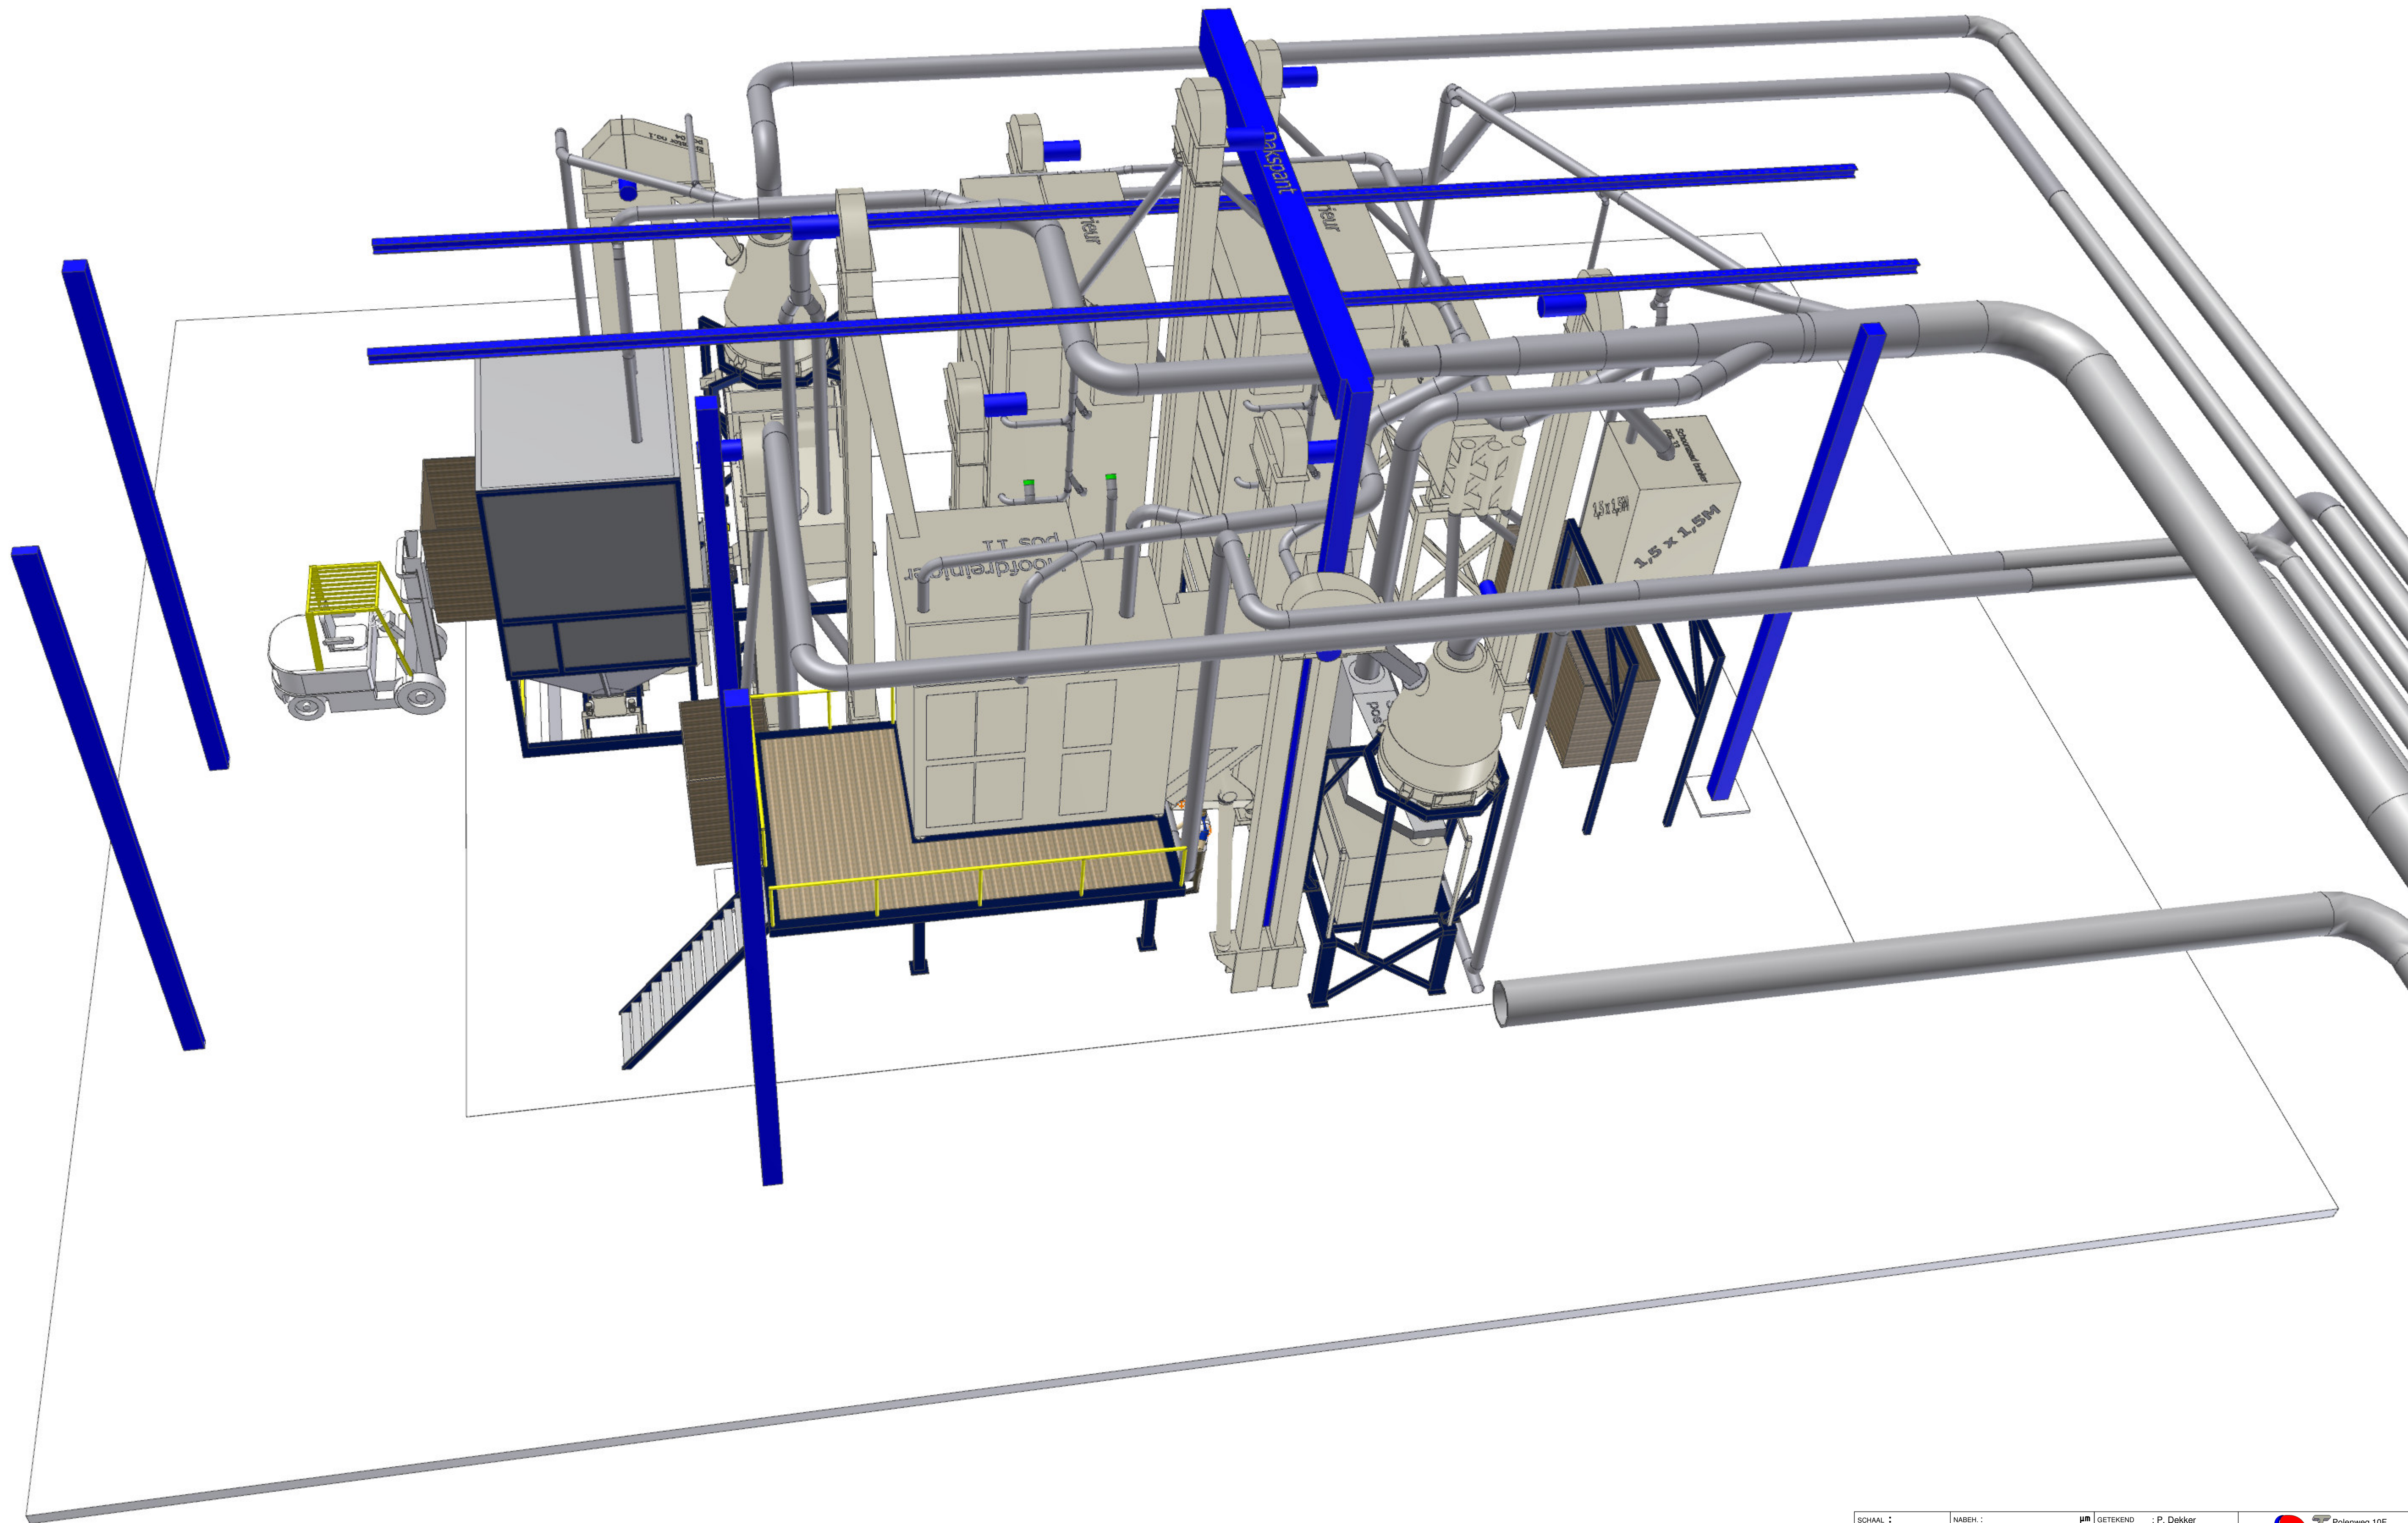

Graszaadschoningslijn S1 Innoseeds BV

SCHAAL :	NABEH. :	µm	GETEKEND : P. Dekker
RUWHEID :	MAT. :		DATUM : 4-9-2008
Niet aangegeven	MAATEENHEID : MM	OPDRACHTG. : Innoseeds	
toleranties:	SCH. KANTEN BRE. : 1 - 2 mm	PRO. NO. :	
ln: ±0,5mm			
hoek: ±0,5°			
Graszaadschoningslijn S1			TEKNO. : -
Innoseeds			REV. : -